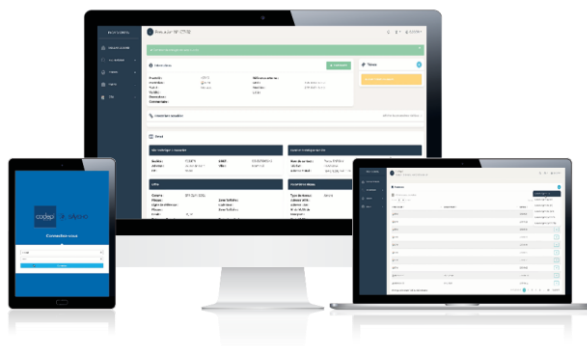

NOUVEAUTÉS

Nouveautés sur votre outil de provisioning !

Désireuses de vous apporter la meilleure expérience utilisateur possible, les équipes Codepi font évoluer votre provisioning. Après avoir fait peau neuve en septembre en se dotant d'une interface plus ergonomique et plus moderne, le provisioning s'enrichit aujourd'hui de nouvelles fonctionnalités !

Commandez en ligne vos liens fibre et vos liens cuivre !

Nouveau : Exit les documents papiers, vous pouvez dès à présent passer l'ensemble de vos commandes de liens d'accès depuis votre espace provisioning :

- ADSL,
- SDSL ATM et EFM **(New !)**,
- Fibre dédiée et mutualisée **(New !)**.